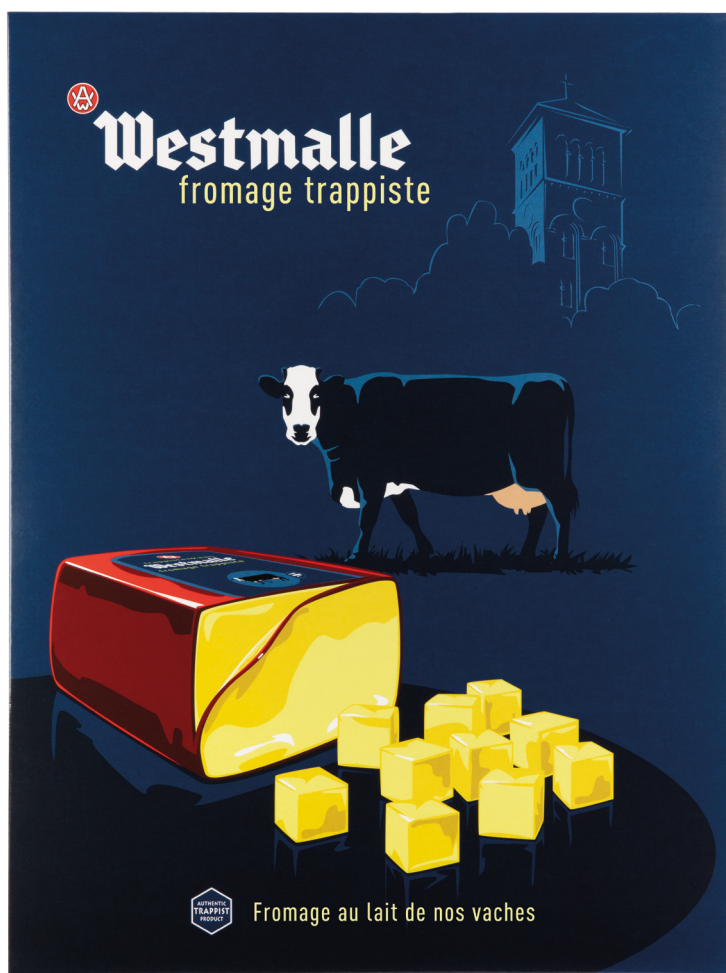

# Pancarte kaas NL/FR - Pancarte carton fromage NL/FR - Wall plate board cheese NL/FR

ARTIKEL / ARTICLE: 6187 - 6185

Wandbord karton Westmalle kaas (kan staan of hangen)  
Pancarte carton Westmalle fromage (peut se tenir debout ou accrocher)  
Wall plate board Westmalle cheese (can stand or hang)

OMSCHRIJVING / PRÉCISION / DESCRIPTION:

AFMETINGEN / DIMENSIONS  
(LxBxH) / (LxLxH) / (LxWxH): 30 x 0,25 x 39,45 cm

GEWICHT / POIDS / WEIGHT: 0,155 kg

HS-CODE / SH-CODE: 49119100

 **Westmalle**  
TRAPPIST